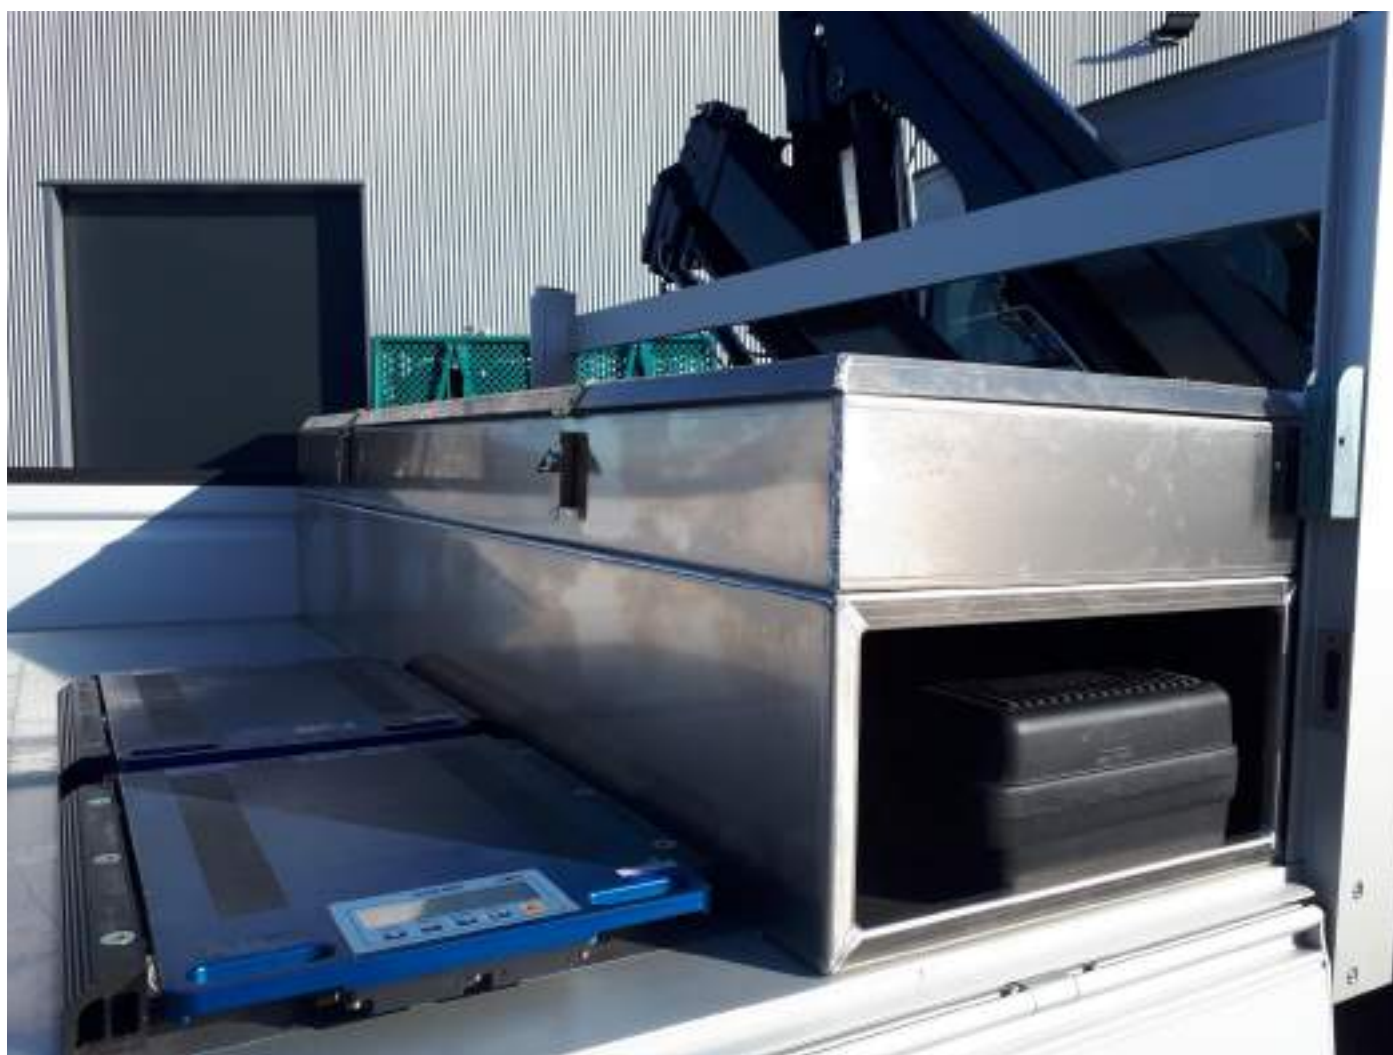

PASSIE VOOR MACHINES

PariTech bv
Zuiderring 22, 3600 Genk, Tel 089-561813 (2)
info@paritech.be , www.PariTech.be

PASSIE VOOR MACHINES

PariTech bv
Zuiderring 22, 3600 Genk, Tel 089-561813 (2)
info@paritech.be , www.PariTech.be