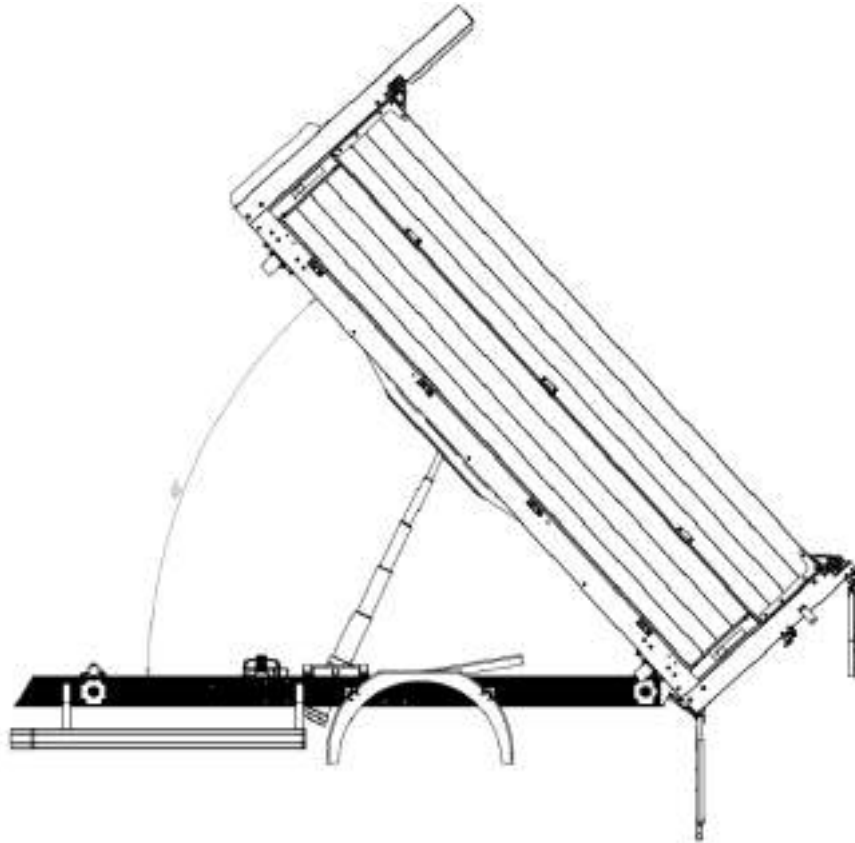

PASSIE VOOR MACHINES

PariTech bv
Zuiderring 22, 3600 Genk, Tel 089-561813 (2)
info@paritech.be , www.PariTech.be

AFHYMAT[®]
 Builder of equipments
 for industrial vehicles

PariTech

PASSIE VOOR MACHINES

PariTech bv
 Zuiderring 22, 3600 Genk, Tel 089-561813 (2)
 info@paritech.be , www.PariTech.be