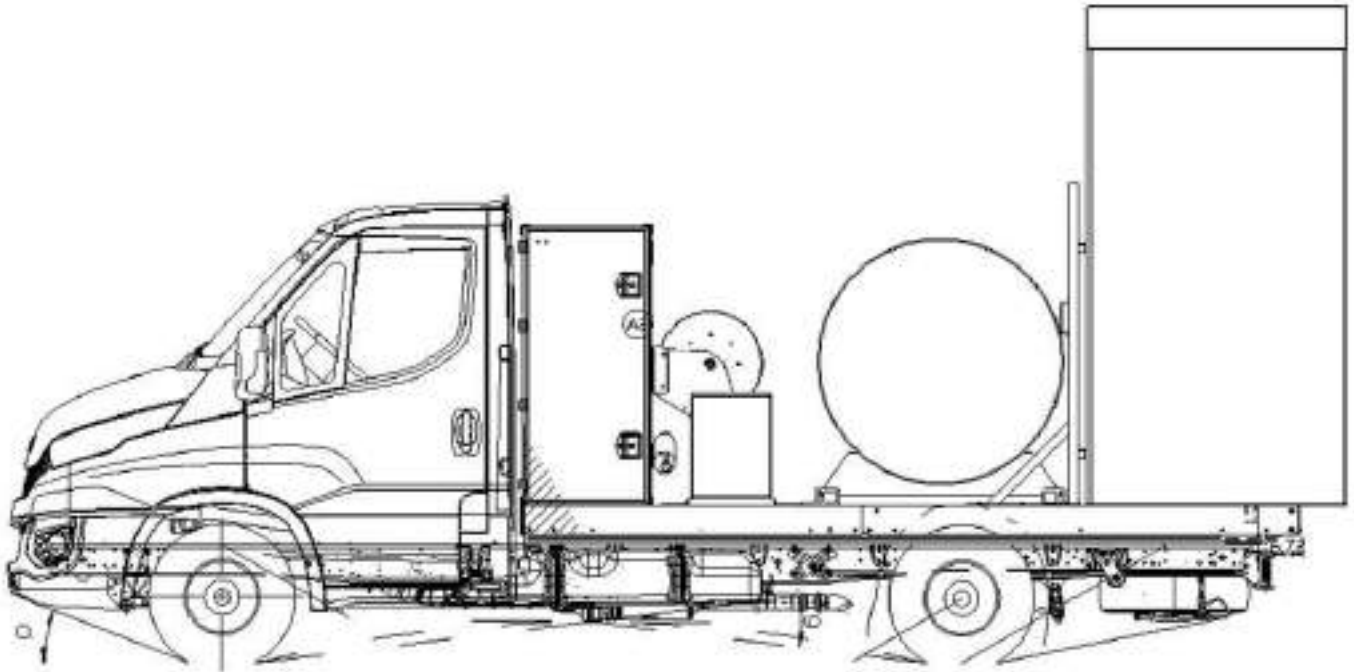

PASSIE VOOR MACHINES

PariTech bv
 Zuiderring 22, 3600 Genk, Tel 089-561813 (2)
 info@paritech.be , www.PariTech.be

PASSIE VOOR MACHINES

PariTech bv
Zuiderring 22, 3600 Genk, Tel 089-561813 (2)
info@paritech.be , www.PariTech.be