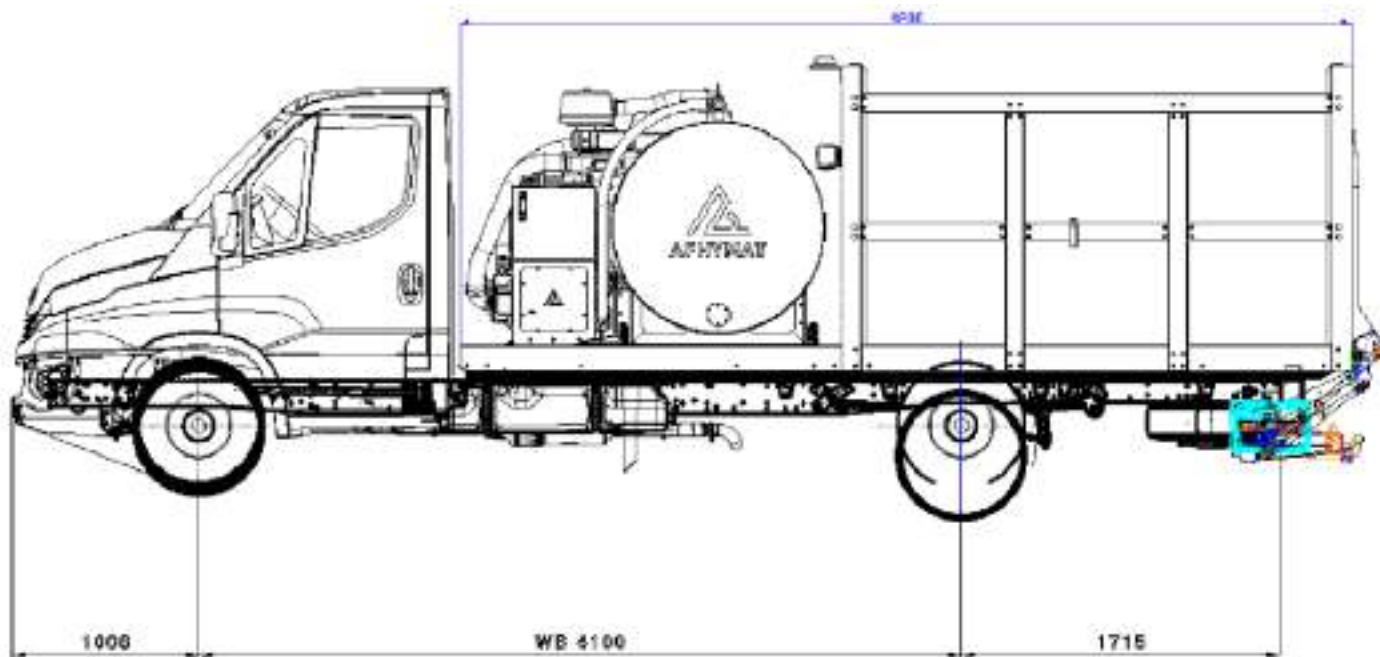

PariTech bv
Zuiderring 22, 3600 Genk, Tel 089-561813 (2)
info@paritech.be , www.PariTech.be