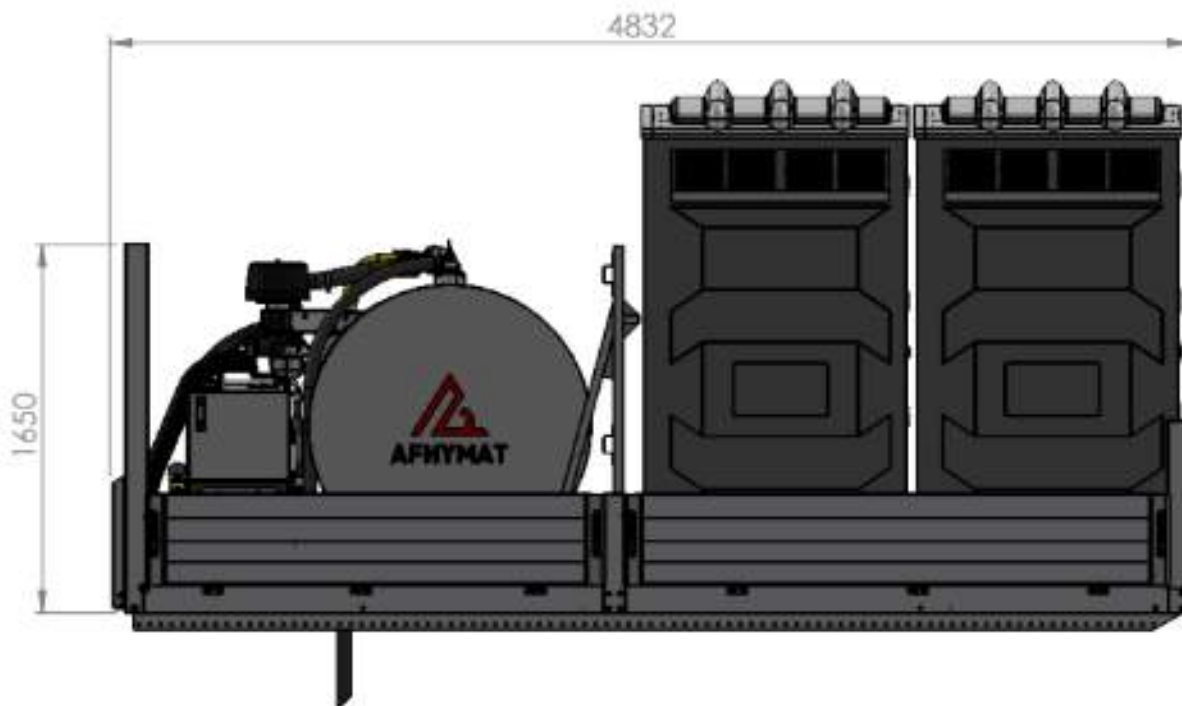

PASSIE VOOR MACHINES

PariTech bv
Zuiderring 22, 3600 Genk, Tel 089-561813 (2)
info@paritech.be , www.PariTech.be

Builder of equipments
for industrial vehicles

PASSIE VOOR MACHINES

PariTech bv
Zuiderring 22, 3600 Genk, Tel 089-561813 (2)
info@paritech.be , www.PariTech.be