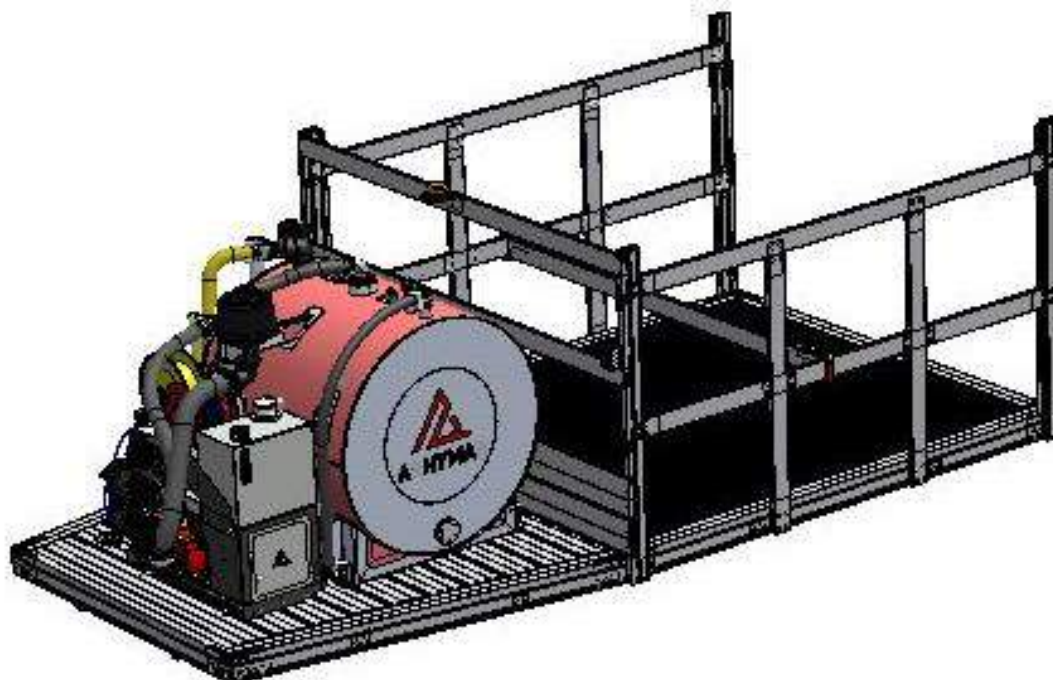

PariTech bv
Zuiderring 22, 3600 Genk, Tel 089-561813 (2)
info@paritech.be , www.PariTech.be