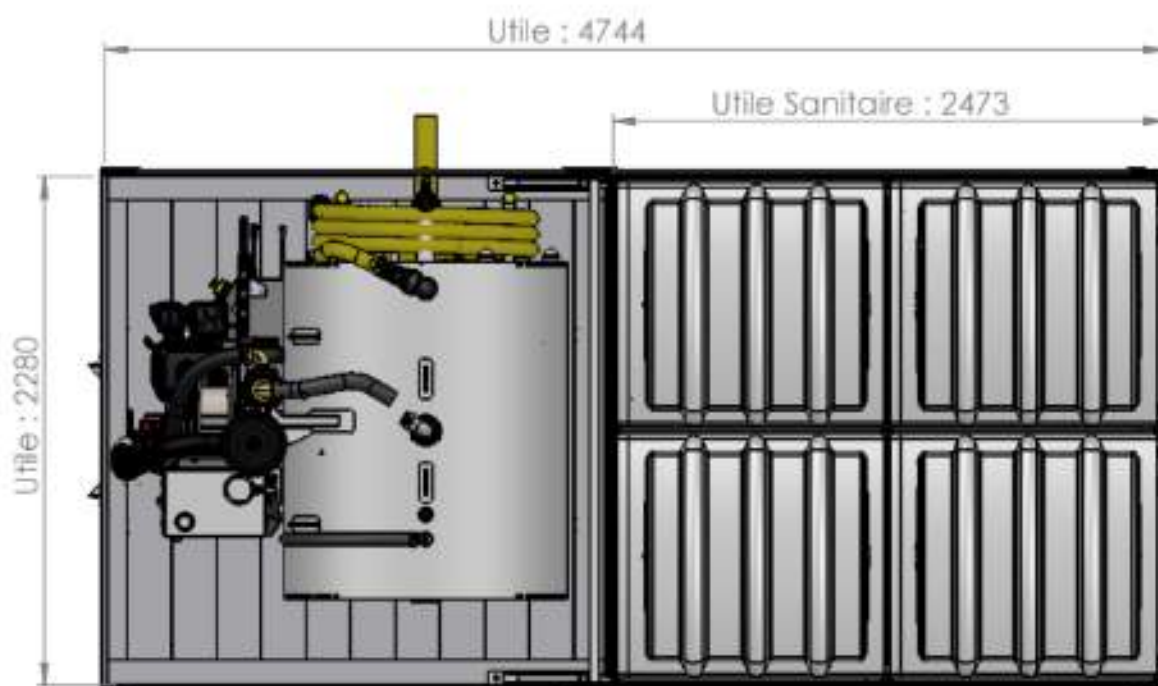

PASSIE VOOR MACHINES

PariTech bv
Zuiderring 22, 3600 Genk, Tel 089-561813 (2)
info@paritech.be , www.PariTech.be

Builder of equipments
for industrial vehicles

PASSIE VOOR MACHINES

PariTech bv
Zuiderring 22, 3600 Genk, Tel 089-561813 (2)
info@paritech.be , www.PariTech.be